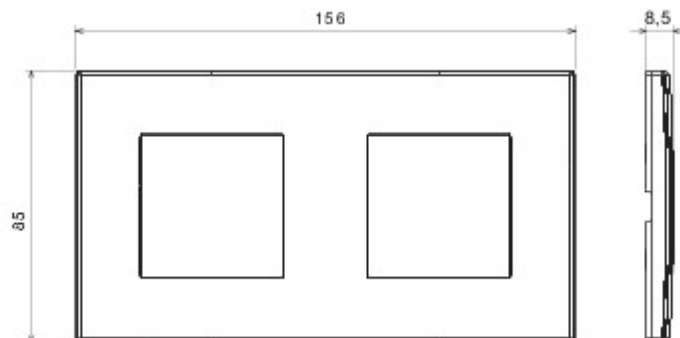

Kör és négyzet alakú szerelvénydobozokba történő beépítéshez tervezett szerelvény-rendszer elegáns megjelenéssel és klasszikus formákkal. A technopolimer alapanyagból hét színben és különféle modularitásokkal, 1-5 férőhelyes kivitelezéssel készített díszkeretek vízszintesen és függőlegesen is beszerelhetők. A monoblokk eszközök magja körül kifejlesztett sorozat termékei két színben kaphatóak: fehér és elefántcsont, fényes kivitelben. A sorozat termékei a Chorus moduláris eszközöknek köszönhetően bővíthetők.

Kategória	Lap	Szín	Antracitszürke
Alapanyag	Technopolimer	Felület	Fényes
Leírás	2 férőhely	Leírás	Vízszintes/Függőleges
Középpont távolság	71 mm	Izzóhuzalos vizsgálat:	650°C
Hőállóság (golyós nyomópróba)	70°C	Szabvány	EN 60669-1

DIMENSIONAL

TECHNICAL SYMBOLOGY

STANDARDS/APPROVALS